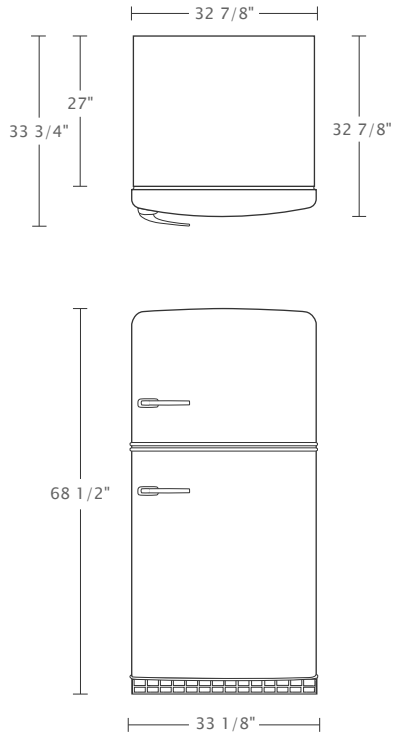

### ORIGINAL SIZE- 20.9 cubic feet